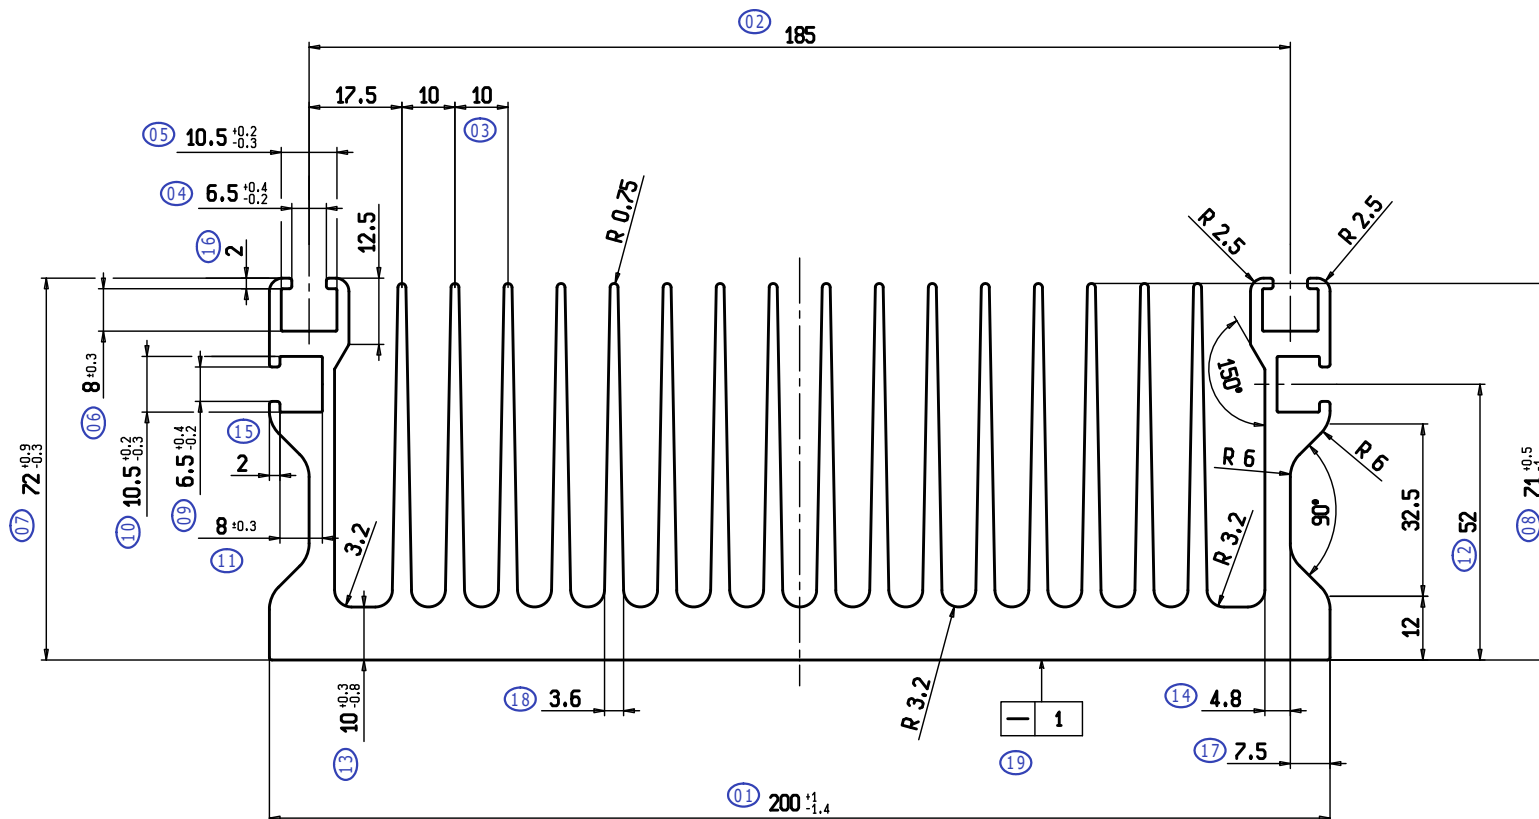

TOLLERANZE GENERALI
EN 755-9

sez. mm² 5436
g./ml. 14678
c. cir. 213
tipo A-C

Data 26/07/93 scala 1:1
Dis. L.B. Contr. *Luigi*

N° matricola
930718

Lega
6063

Stato
T6

Ⓐ RIDISEGNATO (10/06/22 L.B.)

MODIFICHE

TOLLERANZE GENERALI
EN 755-9

sez. mm² 5436
g./ml. 14678
ø c. cir. 213
tipo A-C

Data 26/07/93 scala 1:1
Dis. L.B. Contr. *Luigi*

N° matricola 930718	Lega 6063	Stato T6
-------------------------------	--------------	-------------